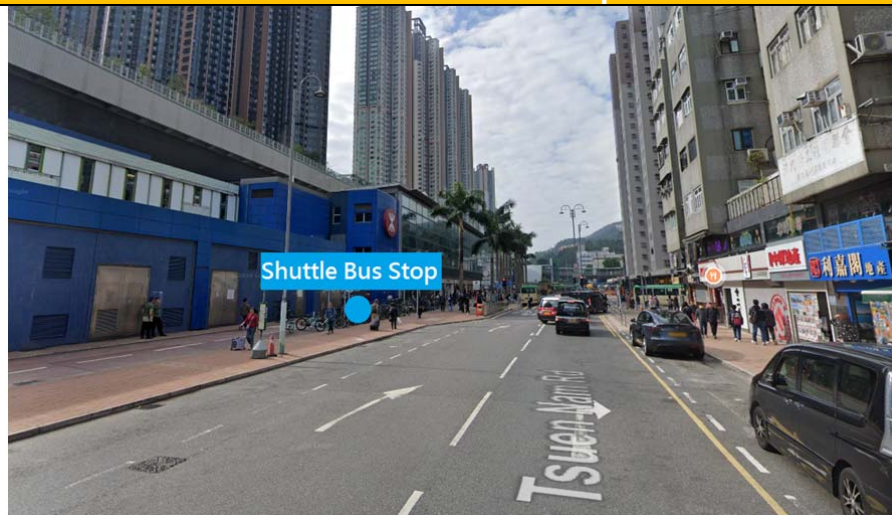

Tai Wai Shuttle Bus Stop

Remarks 註： Shuttle bus service is subjected to change. Please read the remarks on the other page.
穿梭巴士服務或有調動，請參閱後頁之告示。