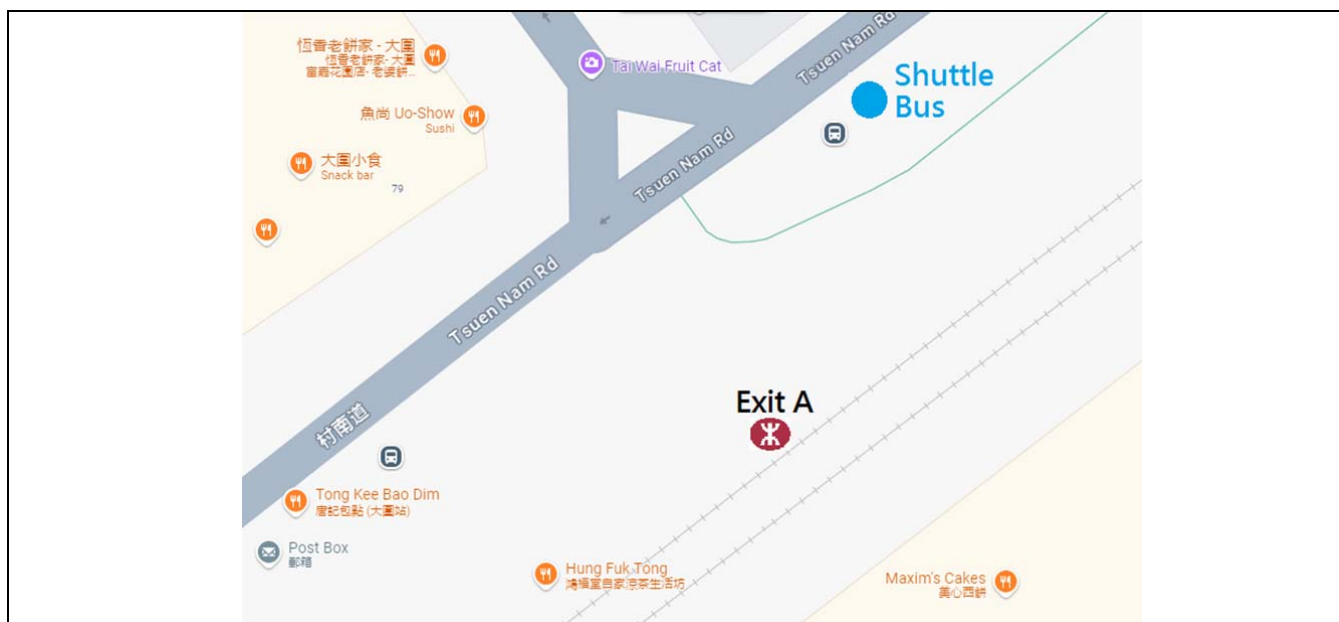

Tai Wai Shuttle Bus Stop